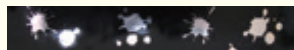

チップ OPTION

※グラデーションの色の割合は選べません。

※グラデーションの基本パターンは3各1となります。

※注文時パターンの指定が無い場合は全て基本パターンになります。

(3各1とは2節ベタで3節目から各節ごとのグラデーションの事です)

フランメ FG-1

フランメ FG-2

フランメ FG-3

フランメ FS-1

フランメ FS-2

フランメ FS-3

イーリス EPG-1

イーリス ERG-2

イーリス ESG-3

ボナ赤

ボナ青