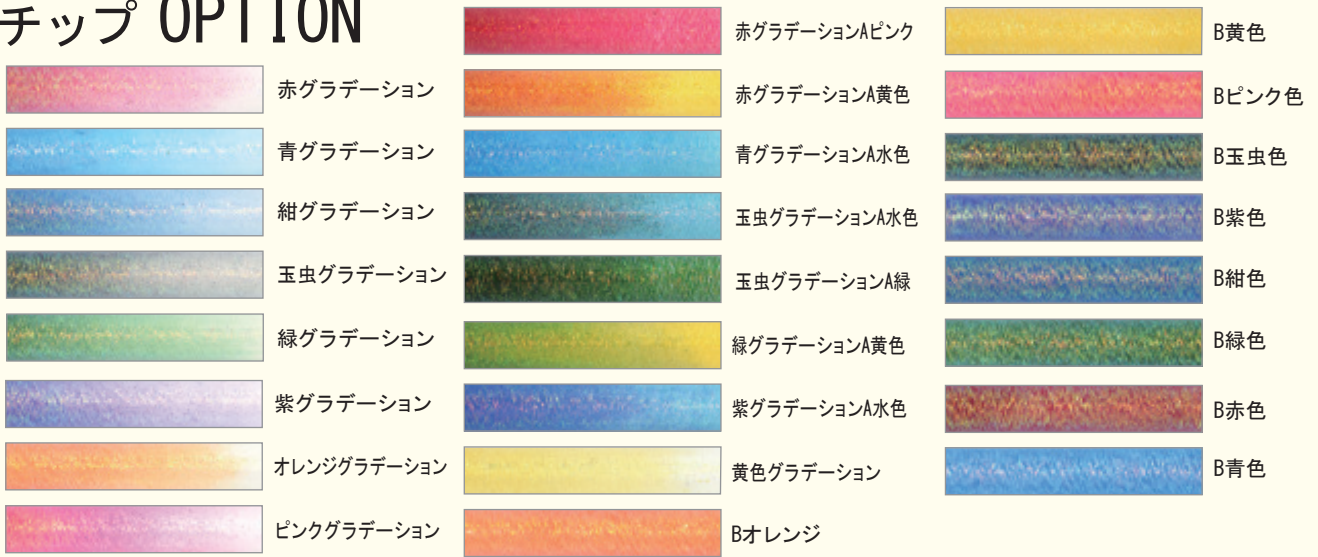

チップ OPTION

※グラデーションの色の割合は選べません。

※グラデーションの基本パターンは3各1となります。

※注文時パターンの指定が無い場合は全て基本パターンになります。

(3各1とは2節ベタで3節目から各節ごとのグラデーションの事です)

フランメ FG-1

フランメ FG-2

フランメ FG-3

ボナ緑

ボナ紫

黒/金プルтус

黒/銀プルтус

黒/赤プルтус

黒/青プルтус

黒/アクアプルтус

黒/ピンクプルтус

白/金プルтус

白/銀プルтус

白/赤プルтус

白/青プルтус

白/アクアプルтус

白/ピンクプルтус

※ラメふり、フランメ、ボナの量は選べません。

※チップ・ガイド下・ガイド止めは裏のカラー一覧からお選び下さい。